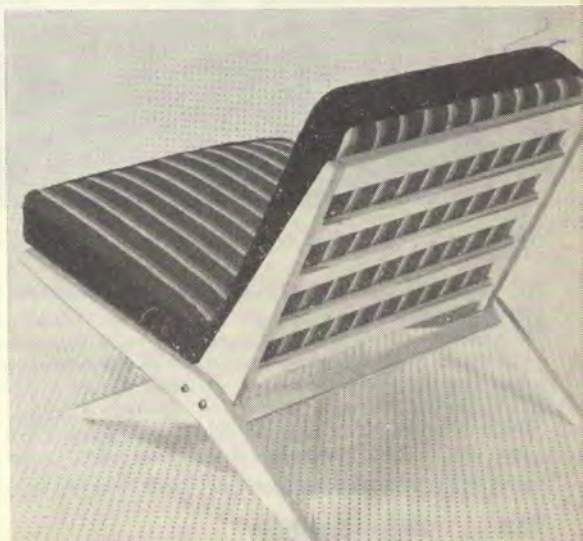

### Ger en exklusiv atmosfär — Fåtölj och soffa i ett

Ni kan lita på vår erfarenhet och vårt omdöme när vi talar om att det var länge sedan en så trevlig nyhet presenterades. Vår förträfflige formgivare har gjort ett lyckokast. Det hopfällbara underredet i ren bok betsas i teak eller helsvart. Djupfjädrande sits med gummibotten. Lösa kuddar i formbeständigt skumgummi med avtagbara överdrag. Rekommenderas i randiga eller enfärgade ylletyger i rött, isgrönt, gult, grafitgrått, gråsvart eller lila. En av årets största överraskningar i möbelvärlden. Med hänsyn till det arbetskrävande utförandet och det exklusiva materialet är priset ytterst fördelaktigt.

5613 Fåtölj Bumerang är 64 cm hög, 64 cm bred och 47 cm sitsdjup. Sitshöjd 35 cm, vikt 15 kg och tyngtgång 1,4 meter.

Pris i ylletygerna Raglan och Tender i valfri färg endast . . . . . **148.00**

PS. Kuddarnas är klädda så att ena sidan är randig och den andra enfärgad.